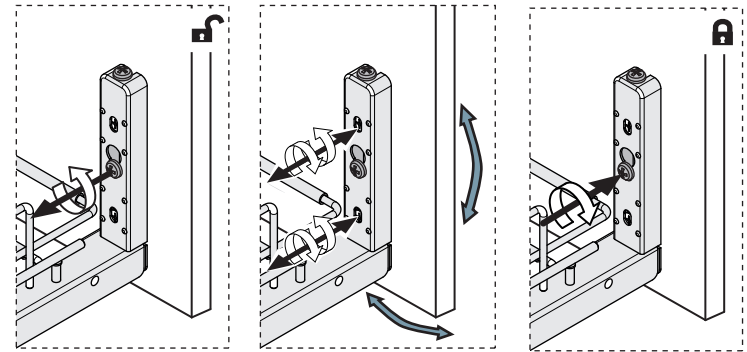

Выдвижной телескопический держатель ROLAND для обуви с фасадным креплением

6

7

IN00301.07

i

i

IN00301.07