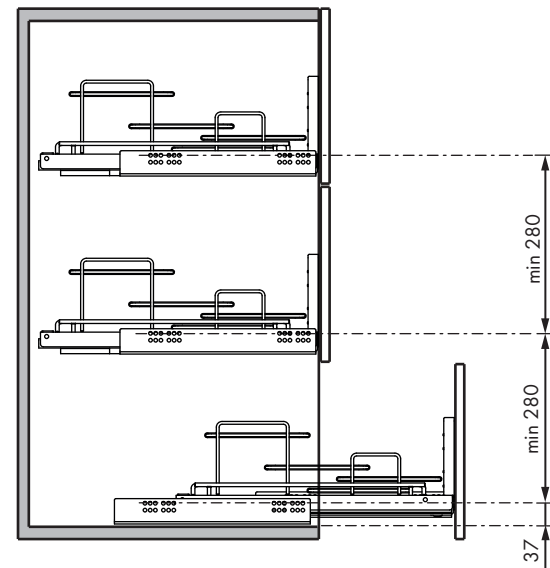

Выдвижной телескопический держатель ROLAND для обуви с фасадным креплением

6

7

IN00301.07

i

i

IN00301.07