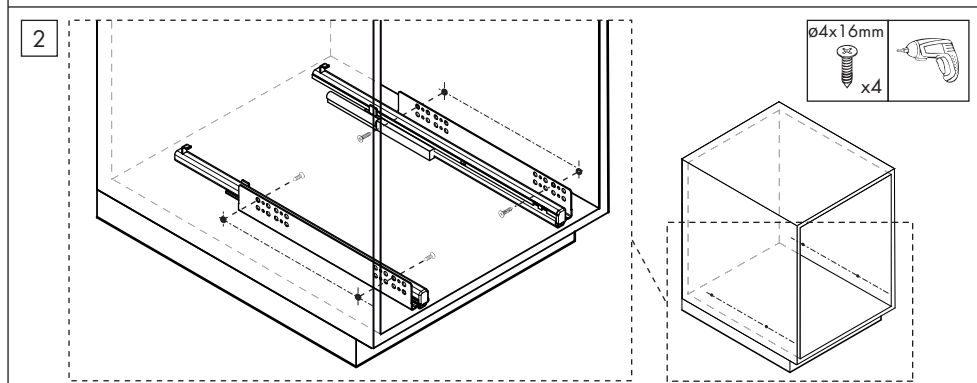

Выдвижной телескопический держатель ROLAND для обуви с фасадным креплением

6

7

IN00301.07

i

i

IN00301.07