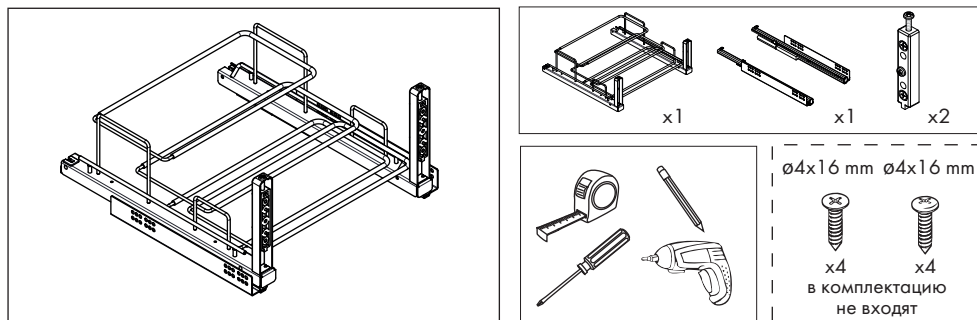

Выдвижной телескопический держатель ROLAND для обуви с фасадным креплением

6

7

IN00301.07

i

i

IN00301.07